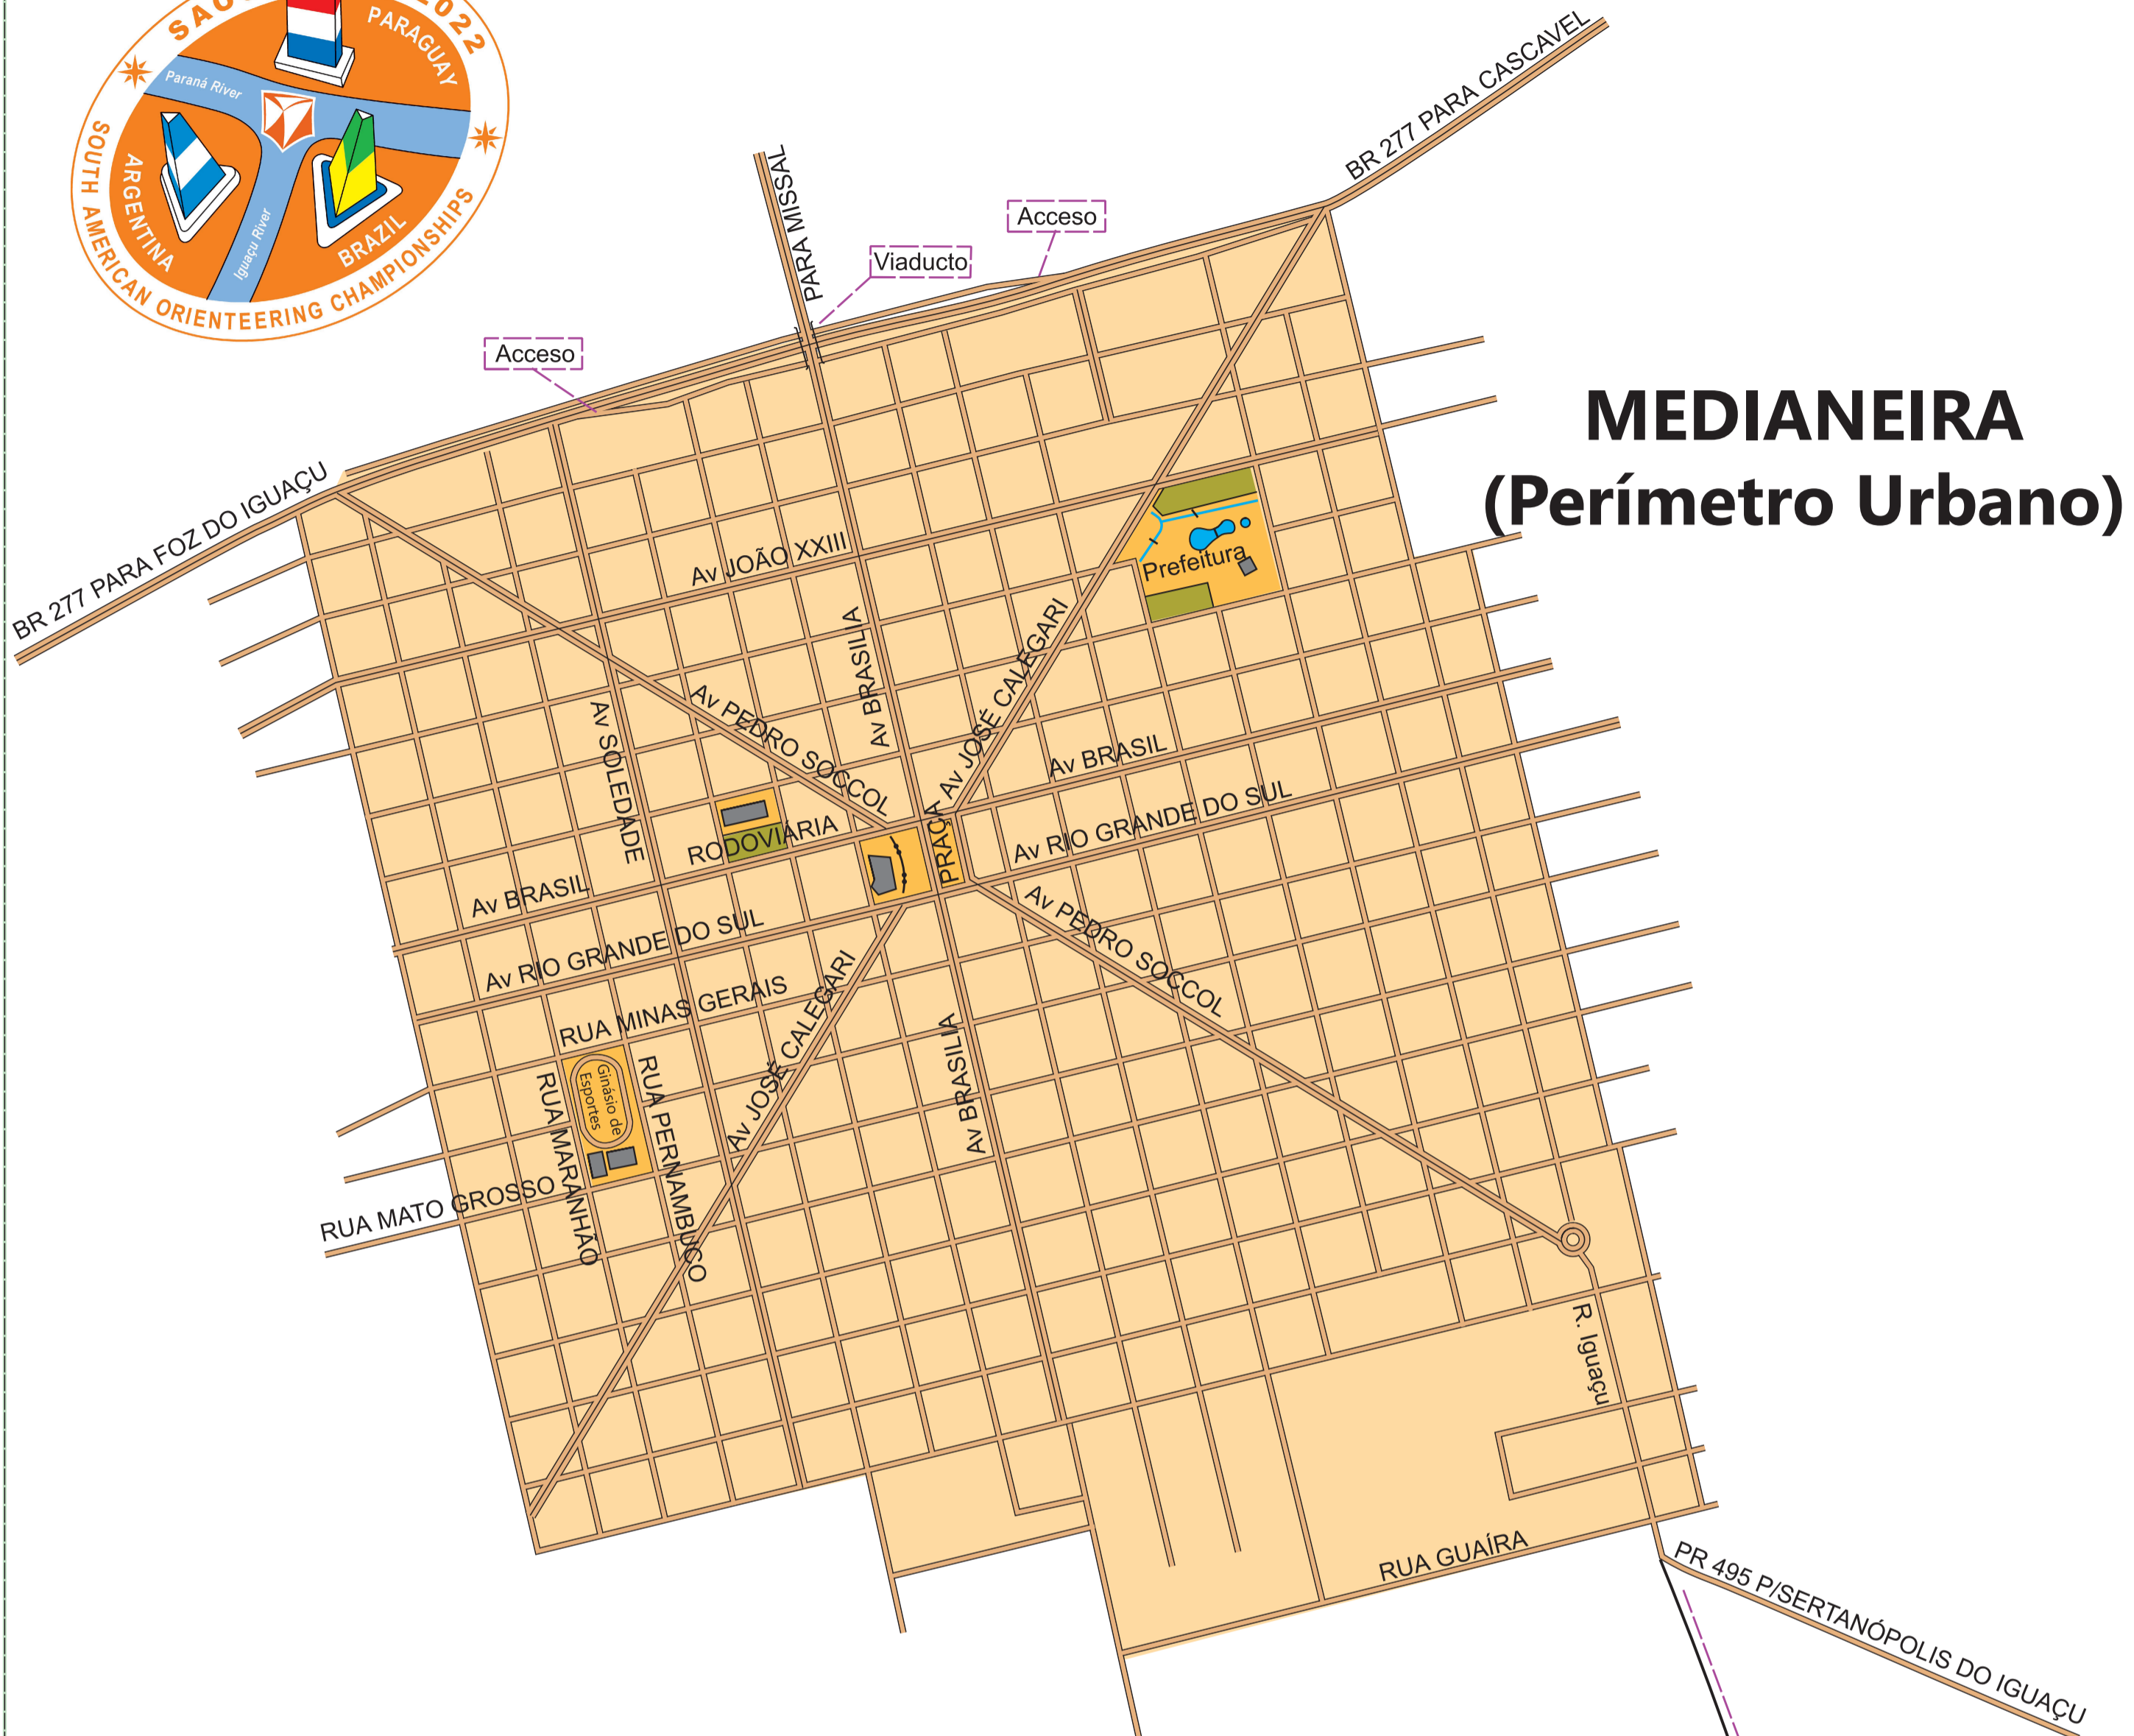

# CROQUIS RECORRIDO LARGO - SAOC 2022 - MEDIANEIRA

FUERA DE ESCALA

## MEDIANEIRA (Perímetro Urbano)

### DISTANCIAS:

- FOZ DO IGUAÇU A MEDIANEIRA 50 KM
- CASCAVEL A MEDIANEIRA 80 Km

Ruta Sol e Ouro

Largada Warm Up,  
siga hasta el final y  
llegará a la largada  
General SAOC,  
Máster e Open

LINHA SOL E OURO  
(Concentración Máster y Open)  
4,3 Km saliendo de la  
Plaza Central de Medianeira

Largada Elites WRE

Chacará  
do Taxinha

Warm Up  
Cuarentena  
todos los Elites  
M21/M20/M18/M16  
W21/W20/W18/W16

Camino Rural - 550m

Camino Rural - 850m

Estrada Rural - 1.500m